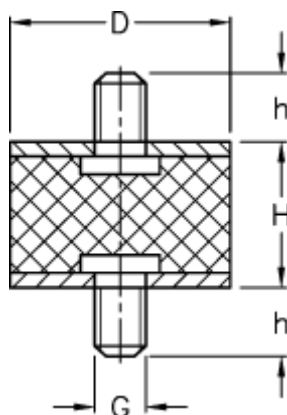

Varenummer: 51101226007960

Beskrivelse: KLEE Vibrationsdæmper type 1
50-35-1, M12x37/M12x37, NBR - 57 shore

Mål

D = 50

G = M12

h = 37

H = 35